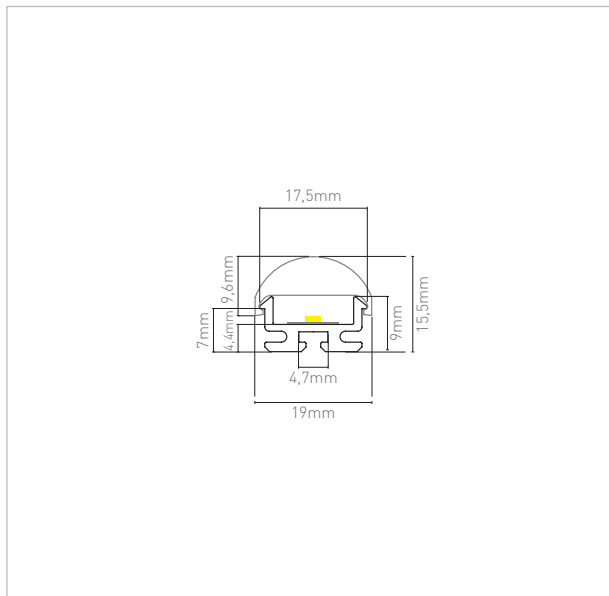

## DUBLIN

perfil de sobrepor em alumínio extrudado anodizado com difusor em acrílico transparente com proteção UV e fecho de 30°

### fontes de luz:

- fita LED alta eficiência
- fita LED full spectrum
- fita LED COB
- PCI rígida
- fita LED colorida
- fita LED RGBW
- fita LED branco dinâmico
- fita LED dim to warm

- Maior alcance da luz
- Facho concentrado de 30°
- Alta transmitância
- Difusor de acrílico cristal com lente
- Uso interno / externo

### observações

- extensão pode ser adequada a cada projeto
- alimentação: driver de tensão 12Vcc / 24Vcc | driver de corrente 350mA
- driver remoto
- fixação com grampo metálico

LED