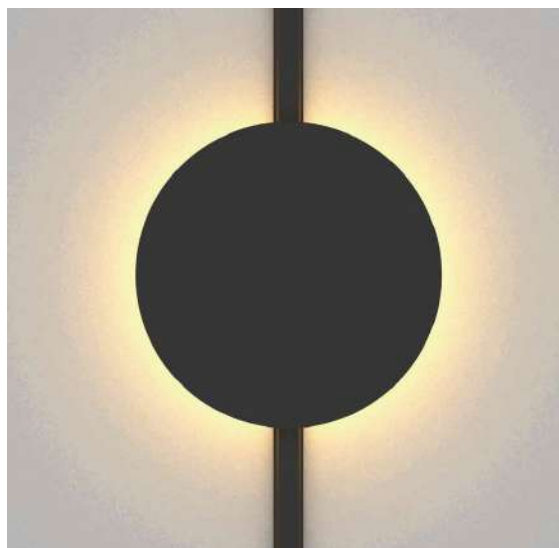

TETRIS SLIM ARANDELA

potência: 9W

fluxo luminoso: 500lm

temp. cor: 3.000K – 5.700K Tuya Zigbee

IRC: >90

alimentação: 48Vcc

ângulo: 24°

dimensão: Ø168 x 48mm

cores disponíveis: preto e branco

LED: Bridgelux