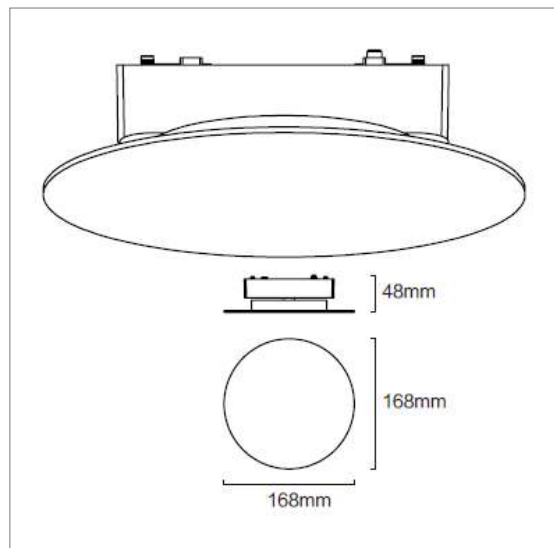

TETRIS SLIM ARANDELA

potência: 9W

fluxo luminoso: 500lm

temp. cor: 3.000K – 5.700K Tuya Zigbee

IRC: >90

alimentação: 48Vcc

ângulo: 24°

dimensão: Ø168 x 48mm