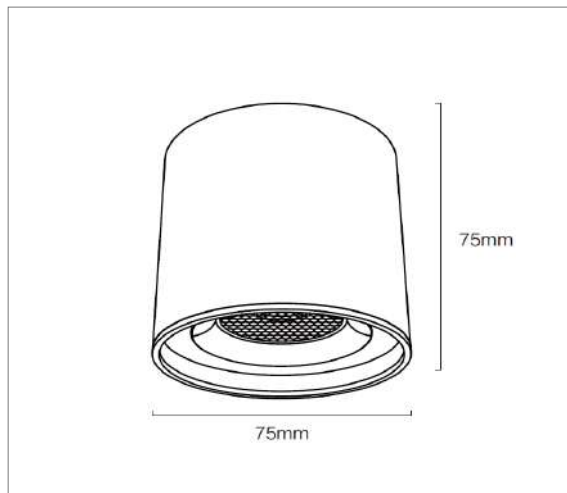

TETRIS SLIM DOWNLIGHT

potência: 6W

fluxo luminoso: 355lm

temp. cor: 3.000K – 5.700K Tuya Zigbee

IRC: >90

alimentação: 48Vcc

ângulo: 24°

dimensão: 75 x 75mm