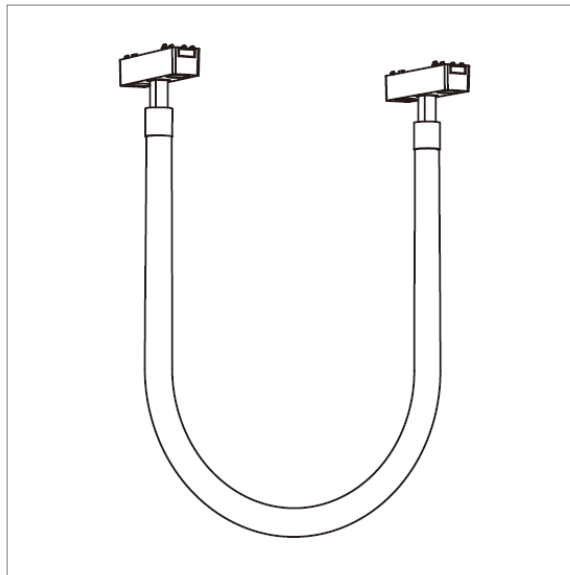

## TETRIS SLIM FLEXÍVEL

**potência: 8W**

**fluxo luminoso: 432lm**

**comprimento: 500mm**

**potência: 16W**

**fluxo luminoso: 864lm**

**comprimento: 1.000mm**

**potência: 24W**

**fluxo luminoso: 1.295lm**

**comprimento: 1.500mm**

**potência: 32W**

**fluxo luminoso: 1.728lm**

**comprimento: 2.000mm**

**potência: 48W**

**fluxo luminoso: 2.590lm**

**comprimento: 3.000mm**

**potência: 64W**

**fluxo luminoso: 3.456lm**

**comprimento: 4.000mm**

**potência: 80W**

**fluxo luminoso: 4.320lm**

**comprimento: 5.000mm**

**características comuns:**

**temperatura de cor: 3.000K / 4.000K / 5.700K**

**IRC: >90**

**alimentação: 48Vcc**

**ângulo: 360°**

**cores da base disponíveis: preto e branco**

**LED: Bridgelux**