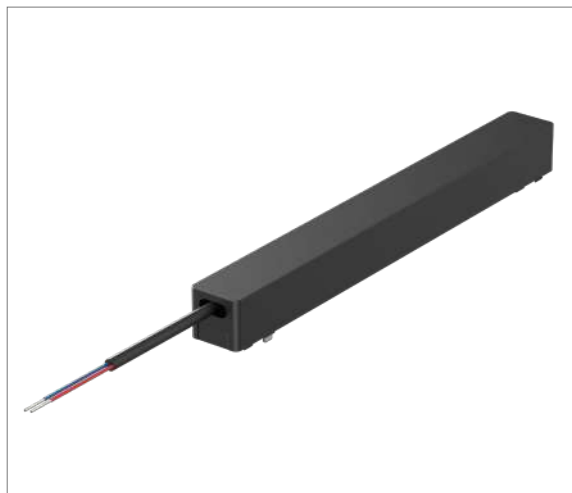

TETRIS SLIM FONTE DE ALIMENTAÇÃO

Alimentação: Bivolt
Saída: 48Vcc
Potência: 100W/200W
Dimensões: 340 x 26 x 24mm
Fator de potência: >0,90
THD: 30%
Eficiência: 90%@220Vca