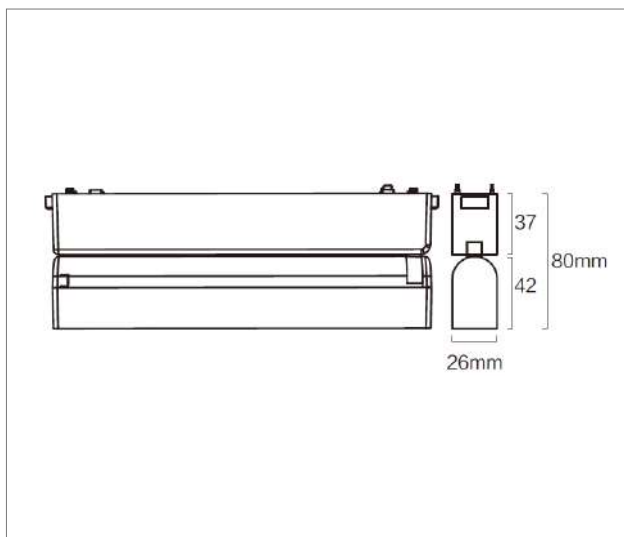

Atualização Setembro/2023 - Imagens ilustrativas. Todas as informações técnicas estão sujeitas a alterações sem aviso prévio.