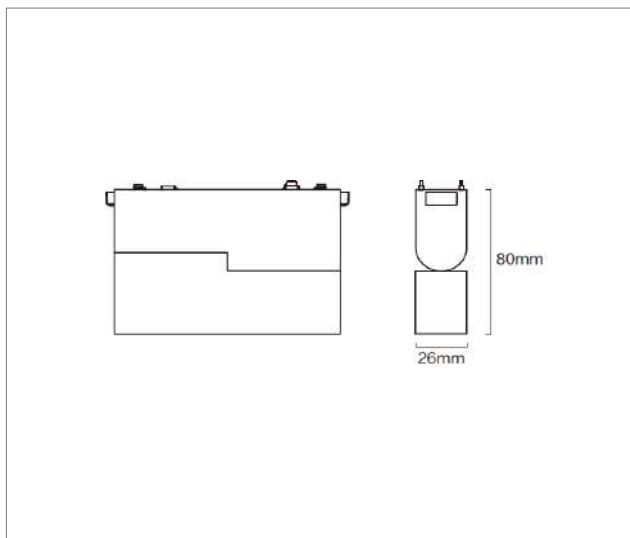

TETRIS SLIM LINEAR DIFUSO DIRECIONÁVEL

potência: 10W
fluxo luminoso: 558lm
temp. cor: 3.000K – 5.700K Tuya Zigbee
IRC: >90
alimentação: 48Vcc
ângulo: 150°
dimensão: 122 x 26 x 80mm

potência: 20W
fluxo luminoso: 1.113lm
temp. cor: 3.000K – 5.700K Tuya Zigbee
IRC: >90
alimentação: 48Vcc
ângulo: 150°
dimensão: 230 x 26 x 80mm