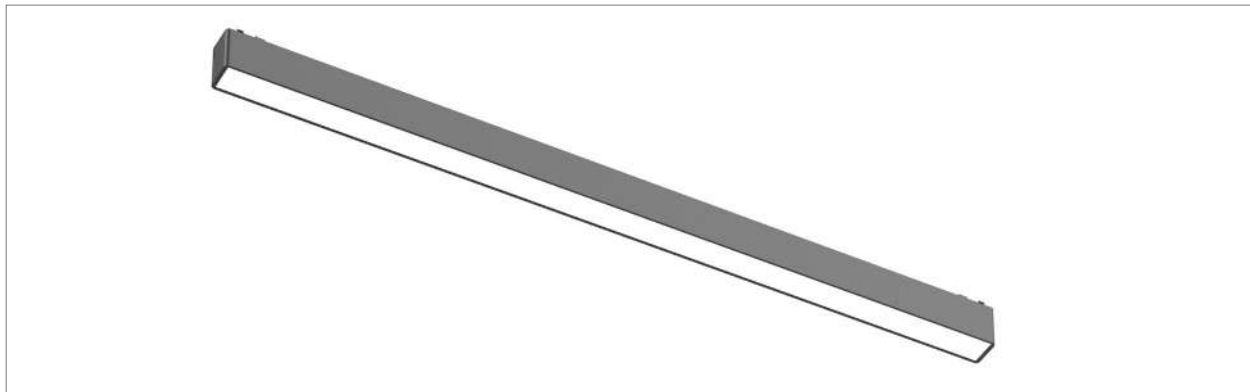

## TETRIS SLIM LINEAR DIFUSO

**potência:** 6W  
**fluxo luminoso:** 379lm  
**dimensão:** 122 x 26 x 24mm

**potência:** 10W  
**fluxo luminoso:** 538lm  
**dimensão:** 230 x 26 x 24mm

**potência:** 20W  
**fluxo luminoso:** 1.100lm  
**dimensão:** 615 x 26 x 24mm

**potência:** 30W  
**fluxo luminoso:** 1.663lm  
**dimensão:** 915 x 26 x 24mm