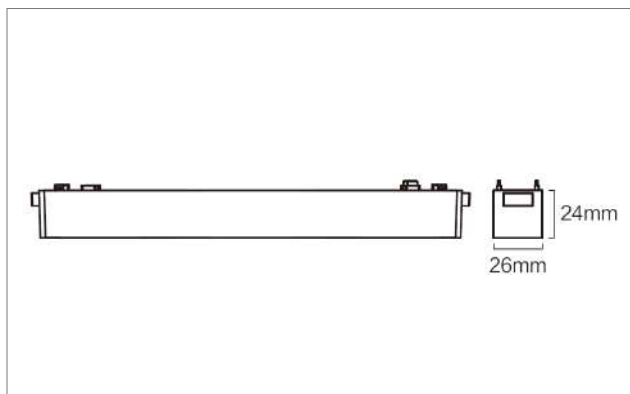

## TETRIS SLIM LINEAR DIFUSO

**potência:** 6W  
**fluxo luminoso:** 379lm  
**dimensão:** 122 x 26 x 24mm

**potência:** 10W  
**fluxo luminoso:** 538lm  
**dimensão:** 230 x 26 x 24mm

**potência:** 20W  
**fluxo luminoso:** 1.100lm  
**dimensão:** 615 x 26 x 24mm

**potência:** 30W  
**fluxo luminoso:** 1.663lm  
**dimensão:** 915 x 26 x 24mm