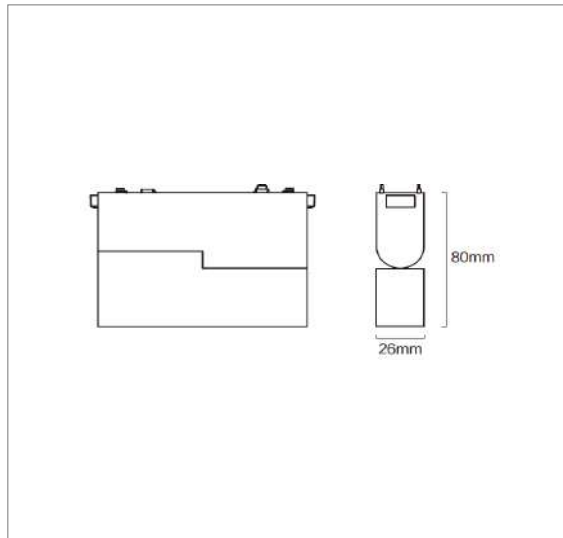

TETRIS SLIM LINEAR DIRECIONÁVEL

potência: 10W
fluxo luminoso: 637lm
temp. cor: 3.000K – 5.700K Tuya Zigbee
IRC: >90
alimentação: 48Vcc
ângulo: 24°
dimensão: 122 x 26 x 80mm

potência: 20W
fluxo luminoso: 1.292lm
temp. cor: 3.000K- 5.700K Tuya Zigbee
IRC: >90
alimentação: 48Vcc
ângulo: 24°
dimensão: 230 x 26 x 80 mm