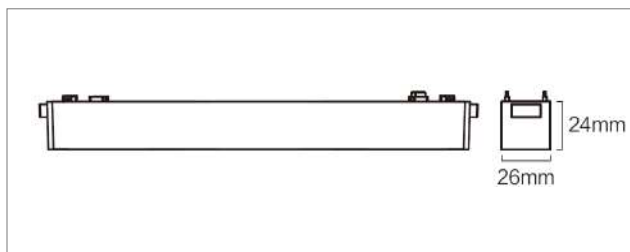

## TETRIS SLIM LINEAR

**potência:** 6W  
**fluxo luminoso:** 370lm  
**dimensão:** 122 x 26 x 24mm

**potência:** 12W  
**fluxo luminoso:** 749lm  
**dimensão:** 230 x 26 x 24mm

**potência:** 18W  
**fluxo luminoso:** 1.119lm  
**dimensão:** 338 x 26 x 24mm

**potência:** 24W  
**fluxo luminoso:** 1.605lm  
**dimensão:** 445 x 26 x 24mm

**potência:** 30W  
**fluxo luminoso:** 1.914lm  
**dimensão:** 555 x 26 x 24mm