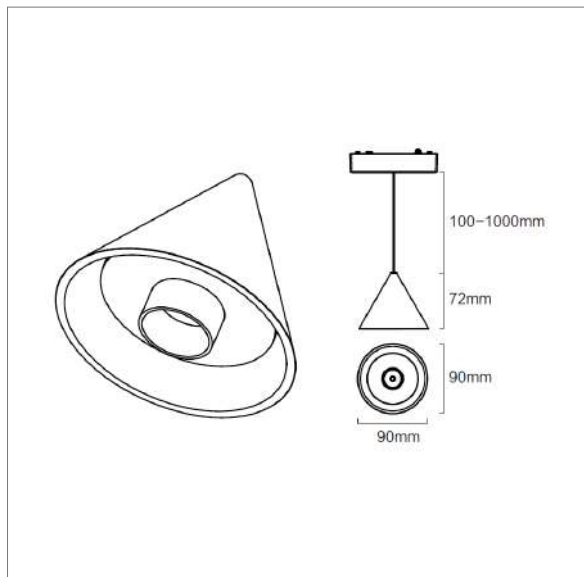

## TETRIS SLIM PENDENTE CONE

**potência:** 6W

**fluxo luminoso:** 325lm

**temp. cor:** 3.000K – 5.700K Tuya Zigbee

**IRC:** >90

**alimentação:** 48Vcc

**ângulo:** 24°

**dimensão:** Ø90 x 72mm