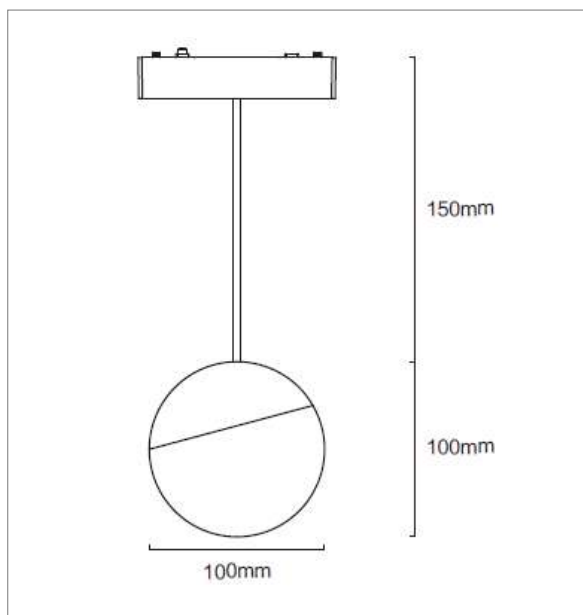

TETRIS SLIM PENDENTE GLOBO

potência: 6W

fluxo luminoso: 440lm

temp. cor: 3.000K – 5.700K Tuya Zigbee

IRC: >90

alimentação: 48Vcc

ângulo: 24°

dimensão: Ø100 x 100mm