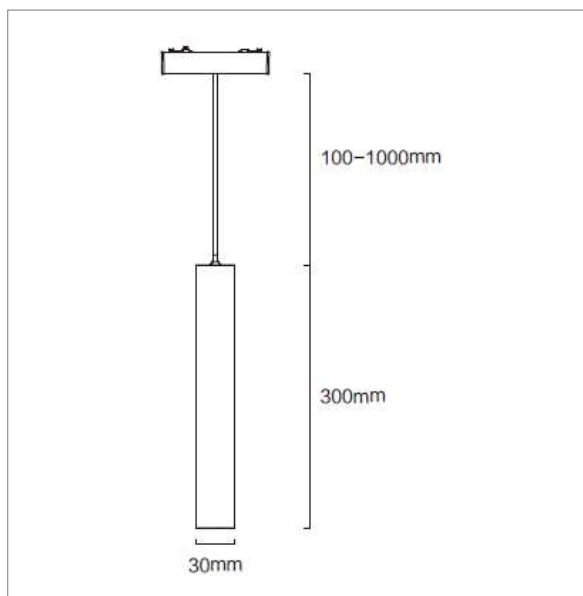

TETRIS SLIM PENDENTE

potência: 6W

fluxo luminoso: 344lm

temp. cor: 3.000K – 5.700K Tuya Zigbee

IRC: >90

alimentação: 48Vcc

ângulo: 24°

dimensão: 30 x 300mm