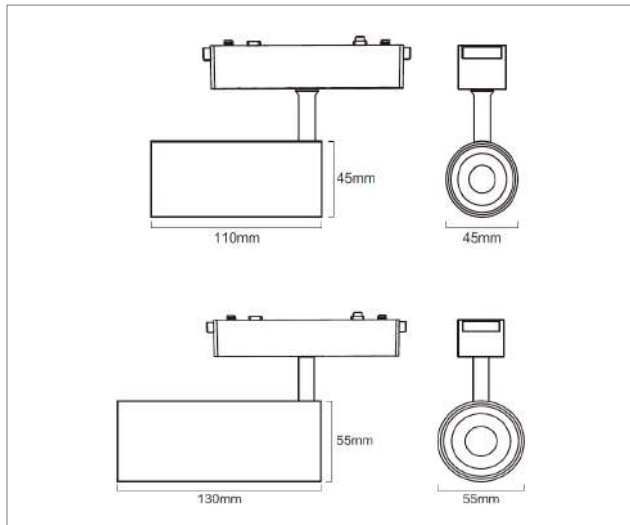

TETRIS SLIM SPOT ARTICULADO

potência: 12W
fluxo luminoso: 736lm
temp. cor: 3.000K – 5.700K Tuya Zigbee
IRC: >90
alimentação: 48Vcc
ângulo: 24°
dimensão: Ø45 x 110mm

potência: 18W
fluxo luminoso: 1.141lm
temp. cor: 3.000K – 5.700K Tuya Zigbee
IRC: >90
alimentação: 48Vcc
ângulo: 24°
dimensão: Ø55 x 135mm