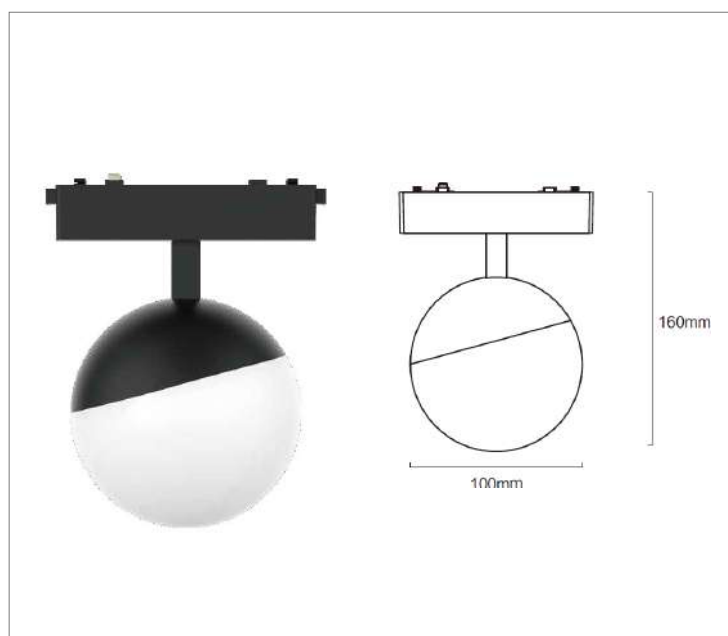

TETRIS SLIM SPOT GLOBO

potência: 12W
fluxo luminoso: 632lm
temp. cor: 3.000K – 5.700K Tuya Zigbee
IRC: >90
alimentação: 48Vcc
ângulo: 24°
dimensão: Ø80 x 148mm
cores disponíveis: preto e branco
LED: Bridgelux

potência: 6W
fluxo luminoso: 441lm
temp. cor: 3.000K – 5.700K Tuya Zigbee
IRC: >90
alimentação: 48Vcc
ângulo: 24°
dimensão: Ø100 x 100mm
cores disponíveis: preto e branco
LED: Bridgelux