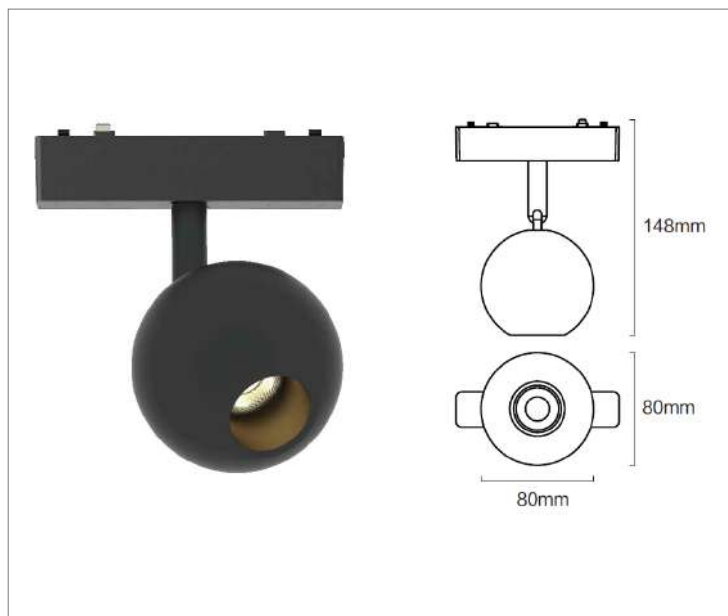

TETRIS SLIM SPOT GLOBO

potência: 12W
fluxo luminoso: 632lm
temp. cor: 3.000K – 5.700K Tuya Zigbee
IRC: >90
alimentação: 48Vcc
ângulo: 24°
dimensão: Ø80 x 148mm
cores disponíveis: preto e branco
LED: Bridgelux

potência: 6W
fluxo luminoso: 441lm
temp. cor: 3.000K – 5.700K Tuya Zigbee
IRC: >90
alimentação: 48Vcc
ângulo: 24°
dimensão: Ø100 x 100mm
cores disponíveis: preto e branco
LED: Bridgelux