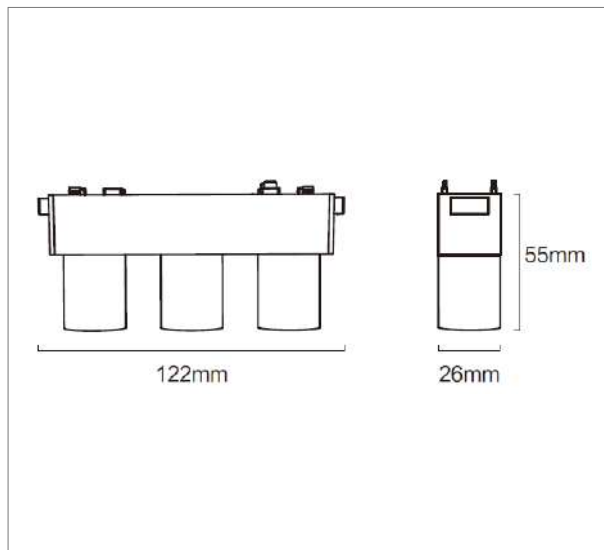

## TETRIS SLIM SPOT TRIPLO

**potência:** 6W

**fluxo luminoso:** 400lm

**temp. cor:** 3.000K – 5.700K Tuya Zigbee

**IRC:** >90

**alimentação:** 48Vcc

**ângulo:** 24°

**dimensão:** 75 x 75mm