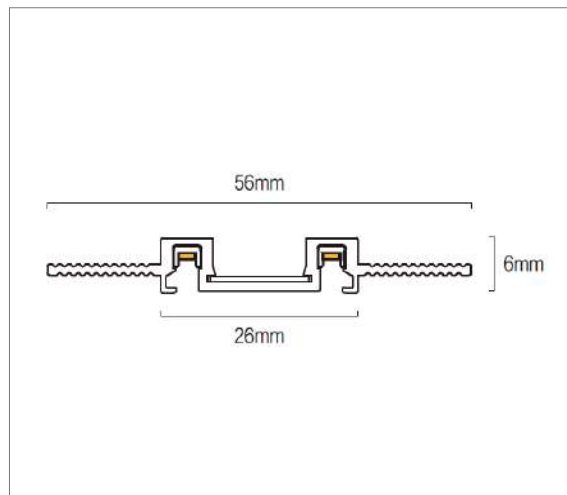

TETRIS SLIM TRILHO EMBUTIR

Material: Alumínio

Dimensão: 2000 x 26 x 6mm