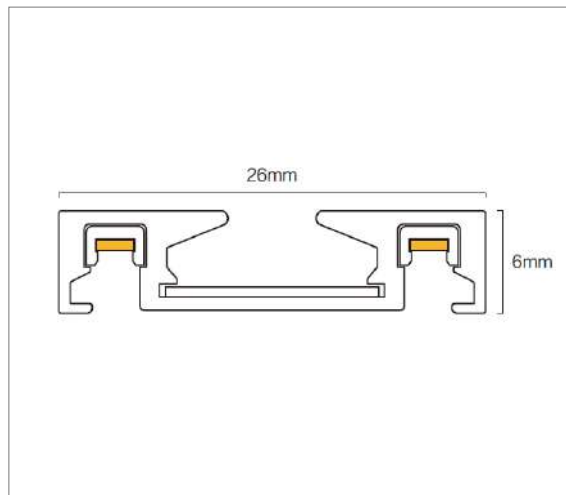

TETRIS SLIM TRILHO SOBREPOR

Material: Alumínio

Dimensão: 2000 x 26 x 6mm