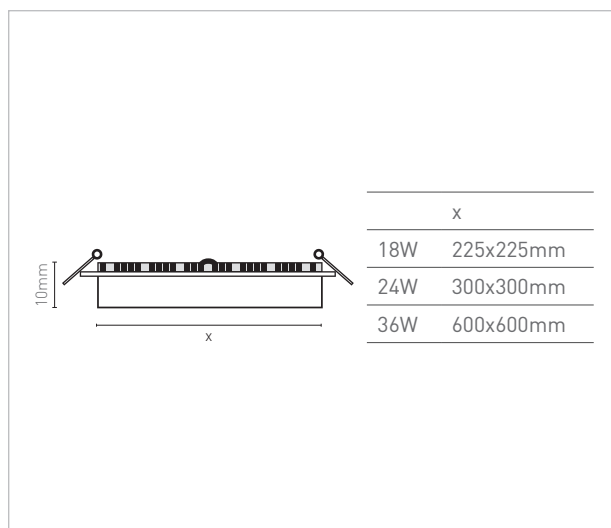

## DOWNLIGHT DIFUSO

downlight de embutir LED SMD, quadrado ou redondo, acabamento em pintura eletrostática poliéster, com difusor em acl

**Potência:** 18W  
**Modelo:** quadrado / redondo  
**Fluxo luminoso:** 1.200lm

**Potência:** 24W  
**Modelo:** quadrado  
**Fluxo luminoso:** 1.640lm

**Potência:** 36W  
**Modelo:** quadrado  
**Fluxo luminoso:** 3.100lm

**Temperatura de cor:** 3.000K / 4.000K  
**IRC:** >80

observação  
- driver remoto