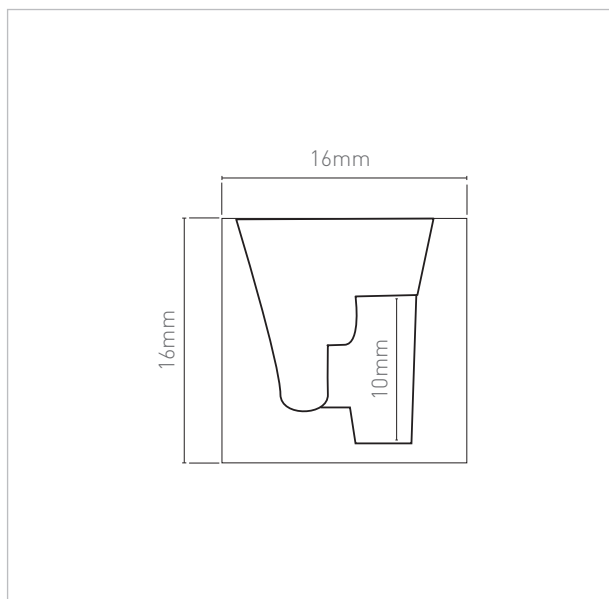

FLEXÍVEL DOBRA HORIZONTAL

tubo flexível de silicone extrudado com dobra horizontal para montagem de luminária tipo neon flex utilizando fita LED

fontes de luz:

- fita LED alta eficiência
- fita LED full spectrum
- fita LED COB
- fita LED colorida
- fita LED branco dinâmico
- fita LED dim to warm

observações

- fixação através de grampos de alumínio ou perfil contínuo
- extensão: 5 metros
- alimentação: driver de tensão 24Vcc
- driver remoto
- acompanha capas finalizadoras em silicone para acabamento da montagem
- compatível com fitas de LED de até 10mm de largura
- unidade de corte acompanha a medida de corte da fita LED selecionada
- dobrar a luminária somente no sentido perpendicular à direção da luz