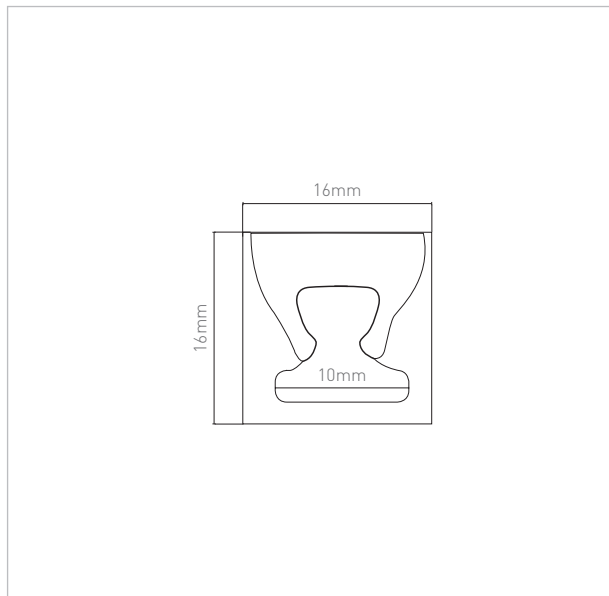

## FLEXÍVEL DOBRA VERTICAL

tubo flexível de silicone extrudado com dobra vertical para montagem de luminária tipo neon flex utilizando fita LED

### observações

- fixação através de grampos de alumínio ou perfil contínuo
- extensão: 5 metros
- alimentação: driver de tensão 24Vcc
- driver remoto
- acompanha capas finalizadoras em silicone para acabamento da montagem
- compatível com fitas de LED de até 10mm de largura
- unidade de corte acompanha a medida de corte da fita LED selecionada
- dobrar a luminária somente no sentido perpendicular à direção da luz