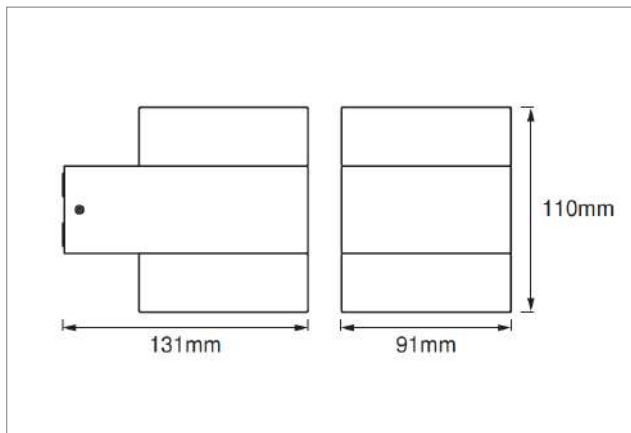

## ARANDELA UP&DOWN

**potência:** 13W

**fluxo luminoso:** 980lm

**temp. cor:** 3000K

**IRC:** >80

**IP:**44

**alimentação:** 100-277Vca

**fator de potência:** >0,8

**ângulo:** 120°