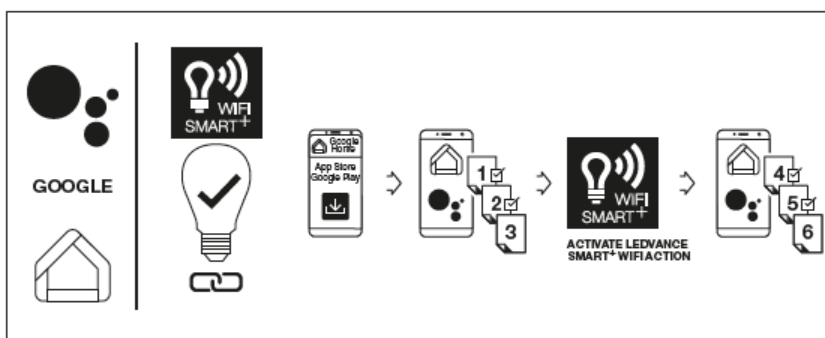

LÂMPADA GLOBO SMART RGBW

potência: 6W

fluxo luminoso: 500lm

temp. cor: RGB + 2700K

IRC: >80

IP: 20

alimentação: 127 / 220Vca

fator de potência: >0,5

soquete: E27

bulbo: G95

controle: app LEDVANCE smart+

vida útil
30.000h