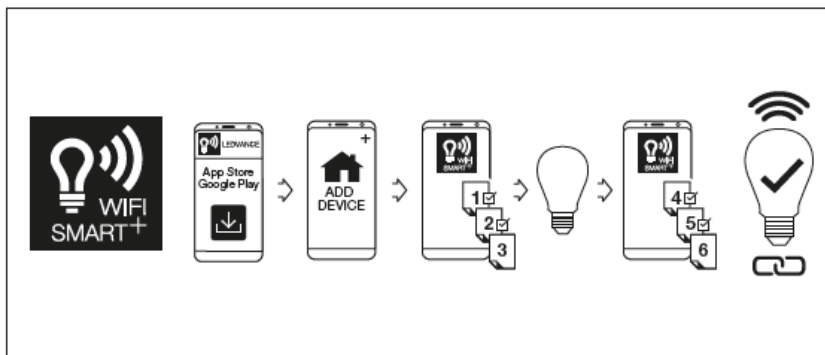

LÂMPADA GLOBO SMART RGBW

potência: 6W

fluxo luminoso: 500lm

temp. cor: RGB + 2700K

IRC: >80

IP: 20

alimentação: 127 / 220Vca

fator de potência: >0,5

soquete: E27

bulbo: G95

controle: app LEDVANCE smart+

vida útil
30.000h