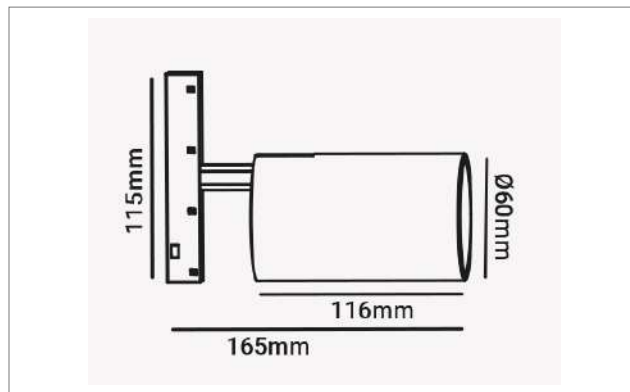

SPOT MAGNÉTICO 12W

potência: 12W

fluxo luminoso: 288lm

temp. cor: 2700K

IRC: 90

alimentação: 48Vcc

ângulo: 24°

cores disponíveis: preto e branco