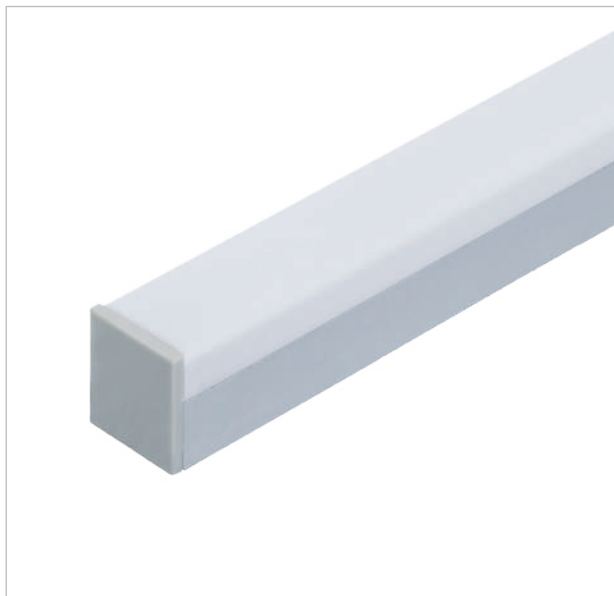

LONDRES

perfil de sobrepor em alumínio extrudado anodizado com difusor em policarbonato com proteção UV

fontes de luz:

- fita LED alta eficiência
- fita LED full spectrum
- fita LED COB
- PCI rígida
- fita led colorida
- fita led RGBW
- fita LED branco dinâmico
- fita LED dim to warm
- fita LED long run

observações

- extensão pode ser adequada a cada projeto
- alimentação: driver de tensão 12Vcc / 24Vcc | driver de corrente 350mA
- driver remoto
- fixação com grampo metálico

LED