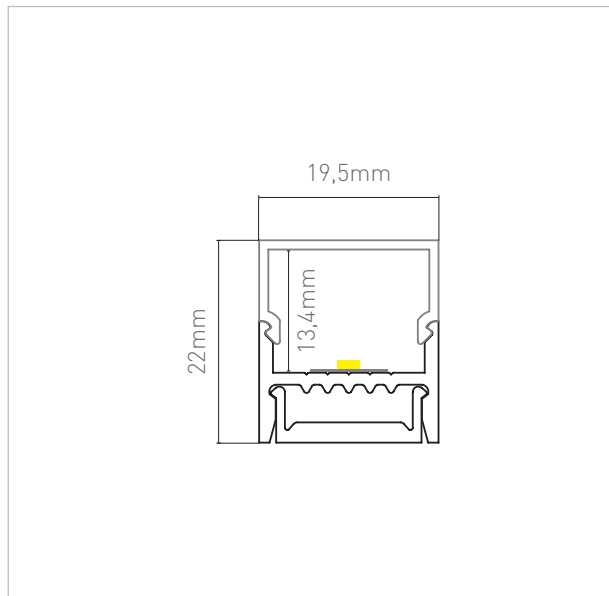

LONDRES

perfil de sobrepor em alumínio extrudado anodizado com difusor em policarbonato com proteção UV

fontes de luz:

- fita LED alta eficiência
- fita LED full spectrum
- fita LED COB
- PCI rígida
- fita led colorida
- fita led RGBW
- fita LED branco dinâmico
- fita LED dim to warm
- fita LED long run

observações

- extensão pode ser adequada a cada projeto
- alimentação: driver de tensão 12Vcc / 24Vcc | driver de corrente 350mA
- driver remoto
- fixação com grampo metálico

LED