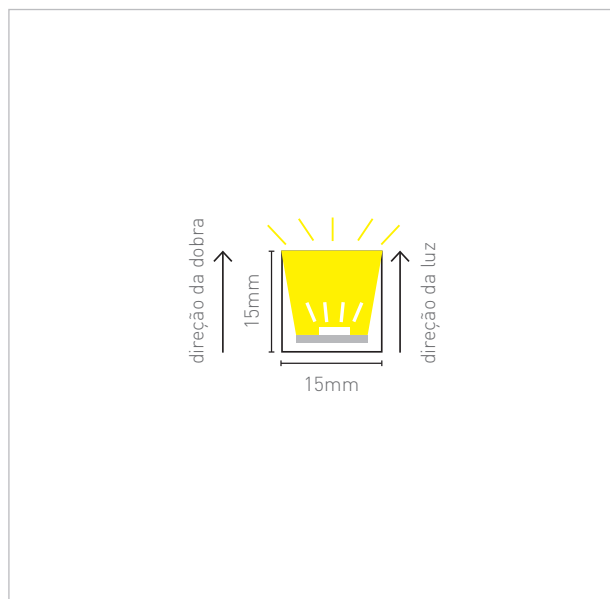

## LED FIT NEON VERTICAL 12W/M

temp. de cor	fluxo luminoso	eficiência
3.000K	570lm/m	47,5lm/W
4.000K	590lm/m	49,2lm/W

### Características:

- LED SMD 2835
- IRC: >90
- 60 LEDs/m
- alimentação: 24Vcc
- Proteção: IP67

### observações

- medidas: 15x15mm
- cortes a cada 50mm
- fixação com grampo ou perfil metálico
- necessita driver externo para alimentação 24Vcc
- rolos de 15m
- direção da luz perpendicular ao sentido da curvatura da luminária
- LEDs aprovados IES LM80
- opção de saída do cabo reta ou lateral