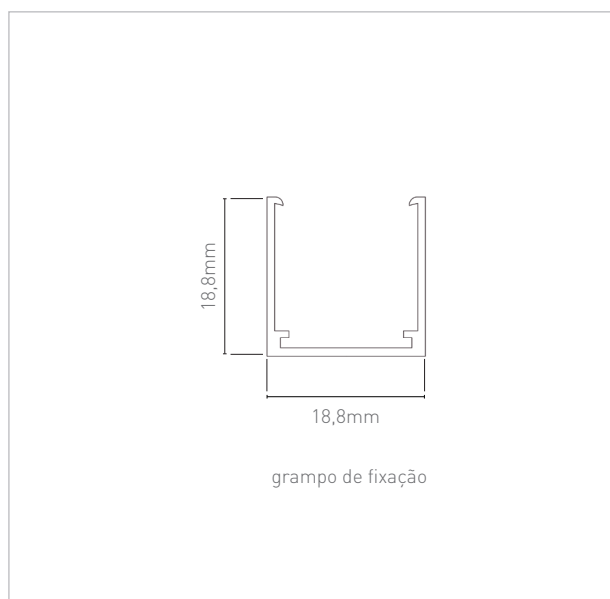

## LED FIT NEON VERTICAL 12W/M

temp. de cor	fluxo luminoso	eficiência
3.000K	570lm/m	47,5lm/W
4.000K	590lm/m	49,2lm/W

### Características:

- LED SMD 2835
- IRC: >90
- 60 LEDs/m
- alimentação: 24Vcc
- Proteção: IP67

### observações

- medidas: 15x15mm
- cortes a cada 50mm
- fixação com grampo ou perfil metálico
- necessita driver externo para alimentação 24Vcc
- rolos de 15m
- direção da luz perpendicular ao sentido da curvatura da luminária
- LEDs aprovados IES LM80
- opção de saída do cabo reta ou lateral